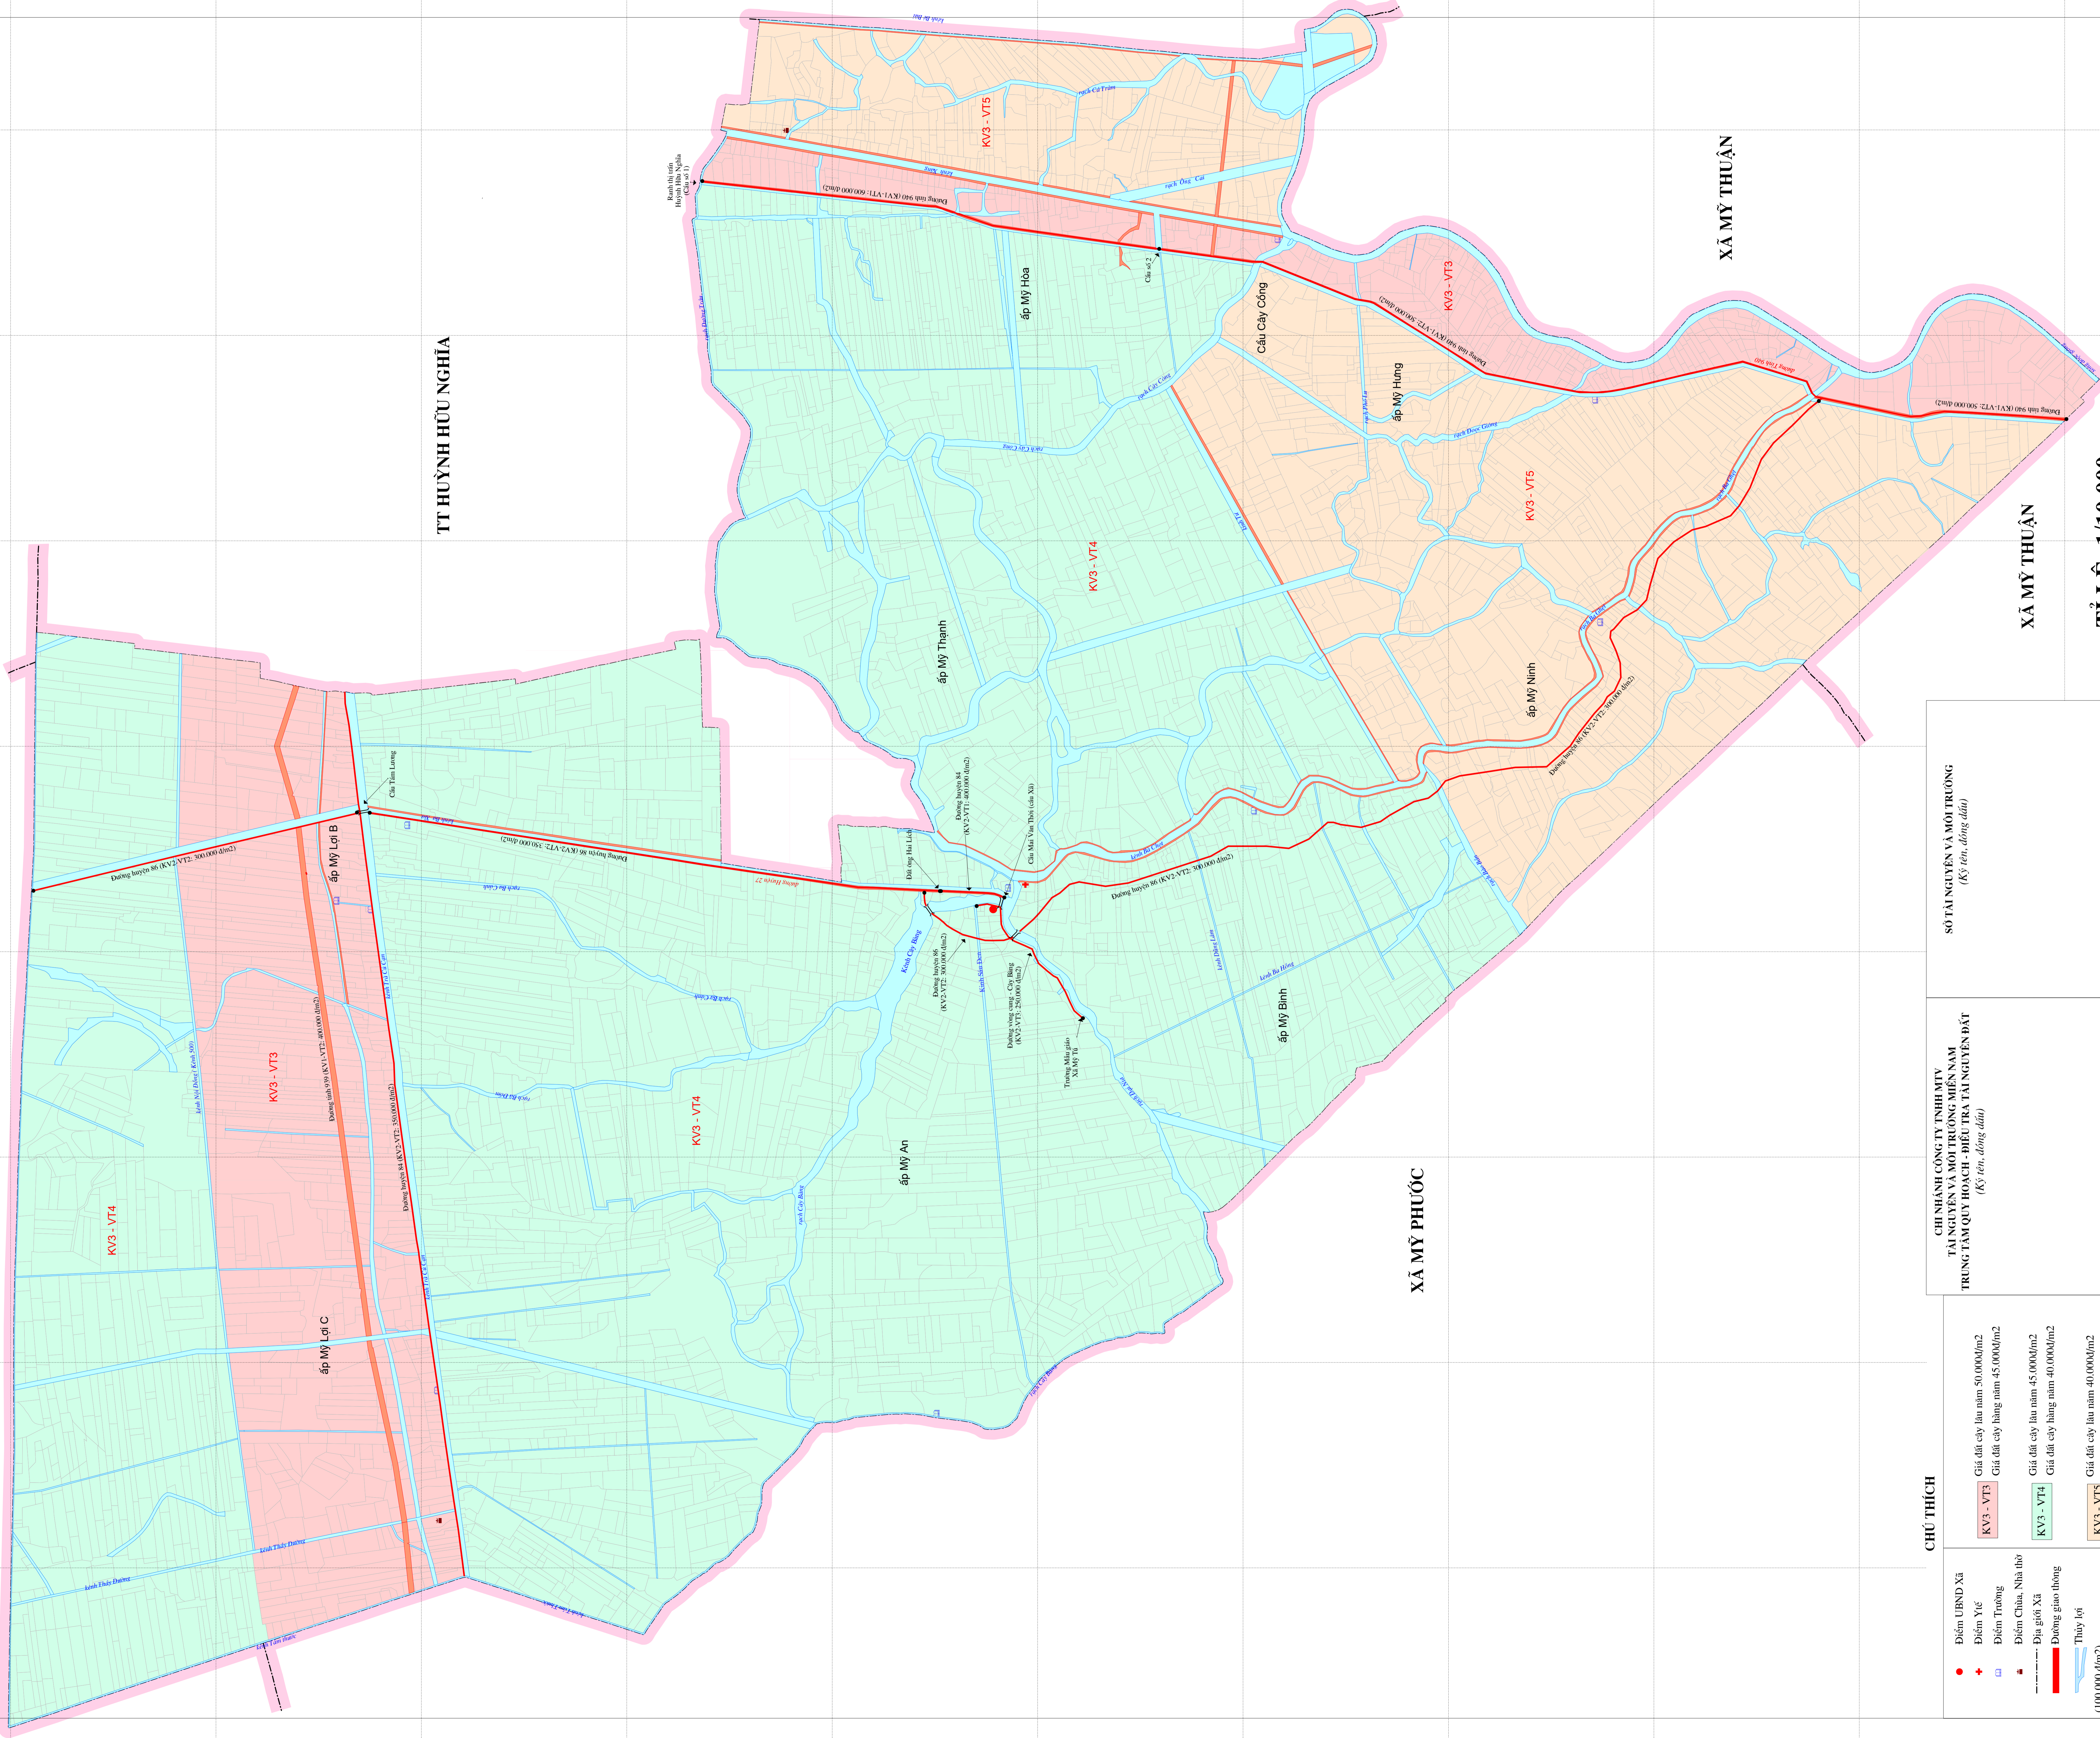

BẢN ĐỒ GIÁ ĐẤT NÔNG NGHIỆP VÀ PHI NÔNG NGHIỆP XÃ MỸ TÚ - HUYỆN MỸ TÚ - TỈNH SÓC TRĂNG GIAI ĐOẠN 2020-2024

XÃ HUNG PHÚ

CHÚ THÍCH

Điểm UBND Xã	Giá đất cây lâu năm 50.000€/m ²
Điểm Y tế	Giá đất cây hàng năm 45.000€/m ²
Điểm Trường	Giá đất cây lâu năm 45.000€/m ²
Điểm Chùa, Nhà thờ	Giá đất cây hàng năm 40.000€/m ²
Đới giới Xã	Giá đất cây lâu năm 40.000€/m ²
Đường giao thông	Giá đất cây lâu năm 35.000€/m ²
Thủy lợi	
Giá đất ở	

CHÍNH HÀNH CÔNG TY TNHH MTV
TÀI NGUYÊN VÀ MÔI TRƯỜNG MIỀN NAM
TRUNG TÂM QUY HOẠCH - ĐIỀU TRA TÀI NGUYÊN ĐẤT
(Ký tên, đóng dấu)

SỐ TÀI NGUYÊN VÀ MÔI TRƯỜNG
(Ký tên, đóng dấu)

XÃ MỸ THẬN

TỈ LỆ: 1/10.000

Bản đồ giá đất năm 2020 theo Quyết định số 33/2019/QĐ-UBND ngày 20/12/2019 của UBND tỉnh Sóc Trăng